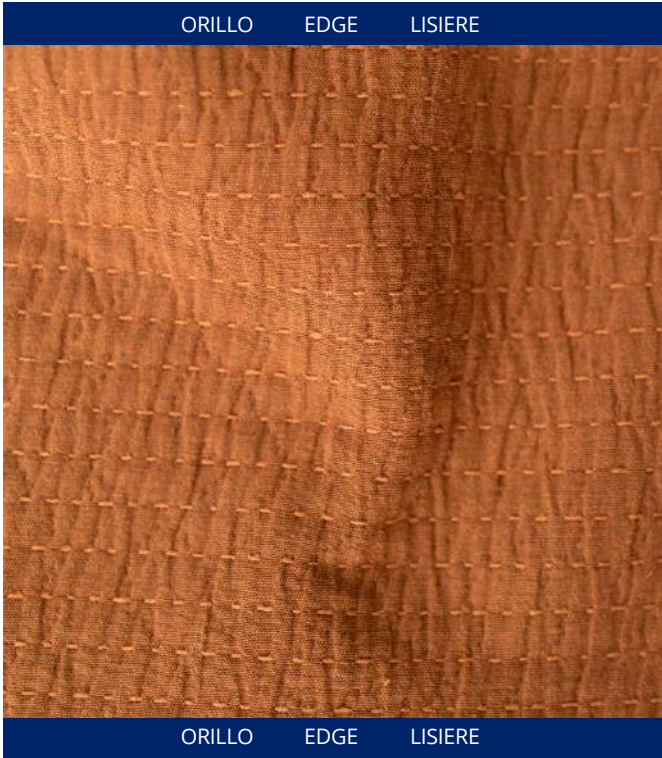

USO RECOMENDADO

60.40991/5B

MILFORD 91 SR FR EN 1021

MILFORD 91 SR FR EN1021 
Referencia 037299108

Composición: 72%PES 20%VI 8%LI
Ancho útil en cm.: 140 cm.
Repetición del dibujo (urdimbre): 1,1
Repetición del dibujo (trama): 1,1
Repetición para el corte cm.: 1,1
Orientación del dibujo: Urdimbre Peso
gr/m² (+/- 5%): 993
Adecuado para tapicería.
Abrasión 100000 ciclos Martindale.
Solidez a la luz (máx 8): 5/6
Pilling (max 5): 4/5
Limpieza fácil con agua (SR)
Ignífugo EN1021
Encogimiento (urdimbre): -2,00 %
Encogimiento (trama): -0,50 %

USO RECOMENDADO

DAVOS BOUTI

DAVOS BOUTI
Referencia 171756928

Composición: 51%PES 49%CO
Ancho útil en cm.: 280 cm.
Repetición del dibujo (urdimbre):
1,1 Repetición del dibujo (trama):
1,1 Repetición para el corte cm.: 1,1
Orientación del dibujo: Trama
Peso gr/m² (+/- 5%): 454
Solidez a la luz (máx 8): 5/6
Pilling (max 5): 4
Encogimiento (urdimbre): -1,00 %
Encogimiento (trama): -1,60 %